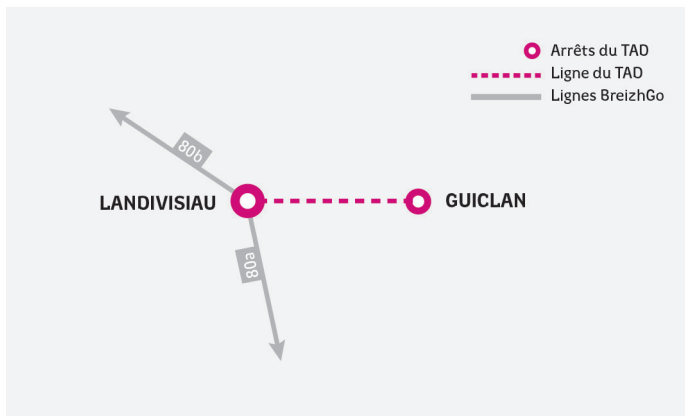

RENSEIGNEMENTS

Site internet : www.breizhgo.bzh

02 99 300 300 Prix d'un appel local

Du lundi au samedi de 8 h à 20 h

Contactez-nous via le formulaire en ligne :
www.breizhgo.bzh/nous-contacter