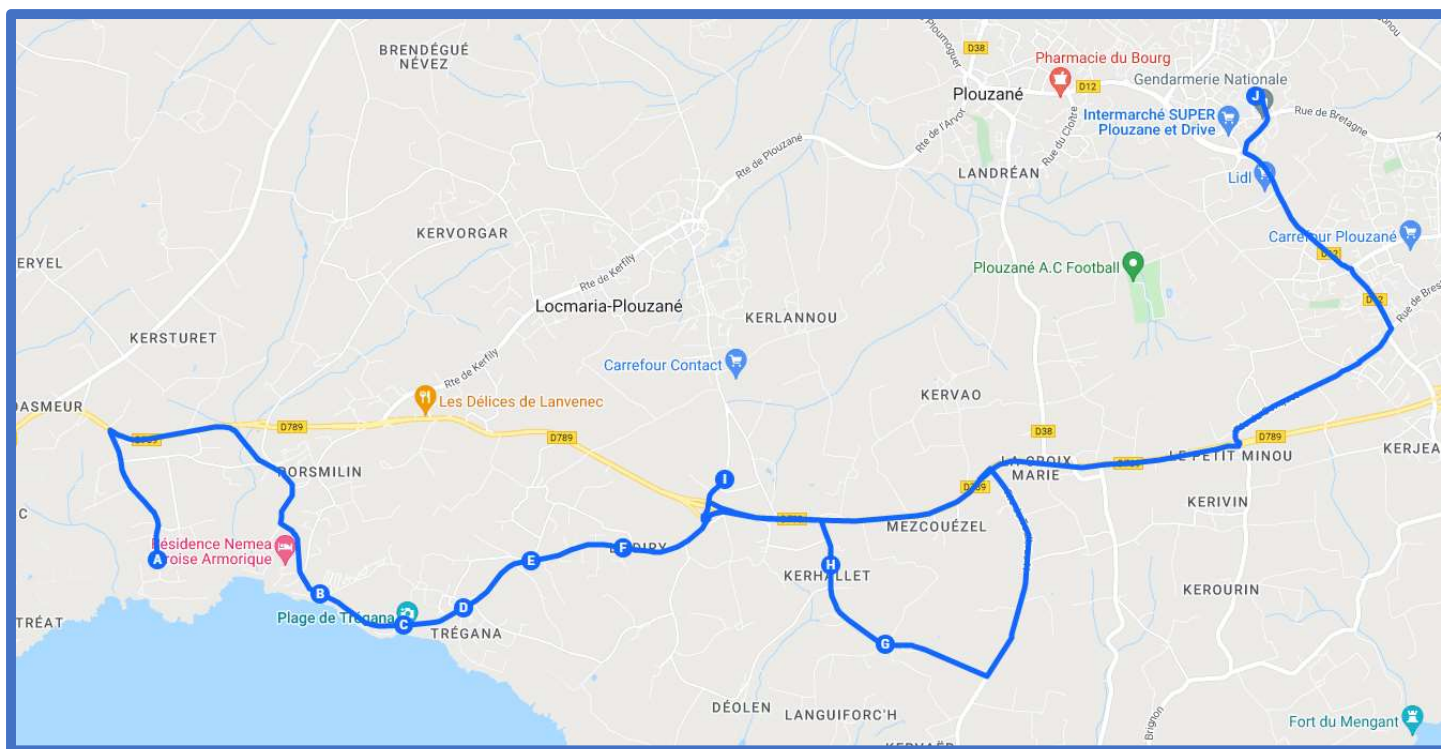

TREBABU – LE CONQUET – PLOUGONVELIN – LOCMARIA-PLOUZANÉ / PLOUZANÉ

Dès la rentrée de septembre 2023, les travaux de voirie reprennent rue Saint-Yves à Plougouvelin. Pendant toute leur durée, l'arrêt « Perzel » ne sera pas desservi. Nous vous conseillons de vous reporter vers les arrêts « Bourg rue du Lannou » ou « Trez-Hir ».