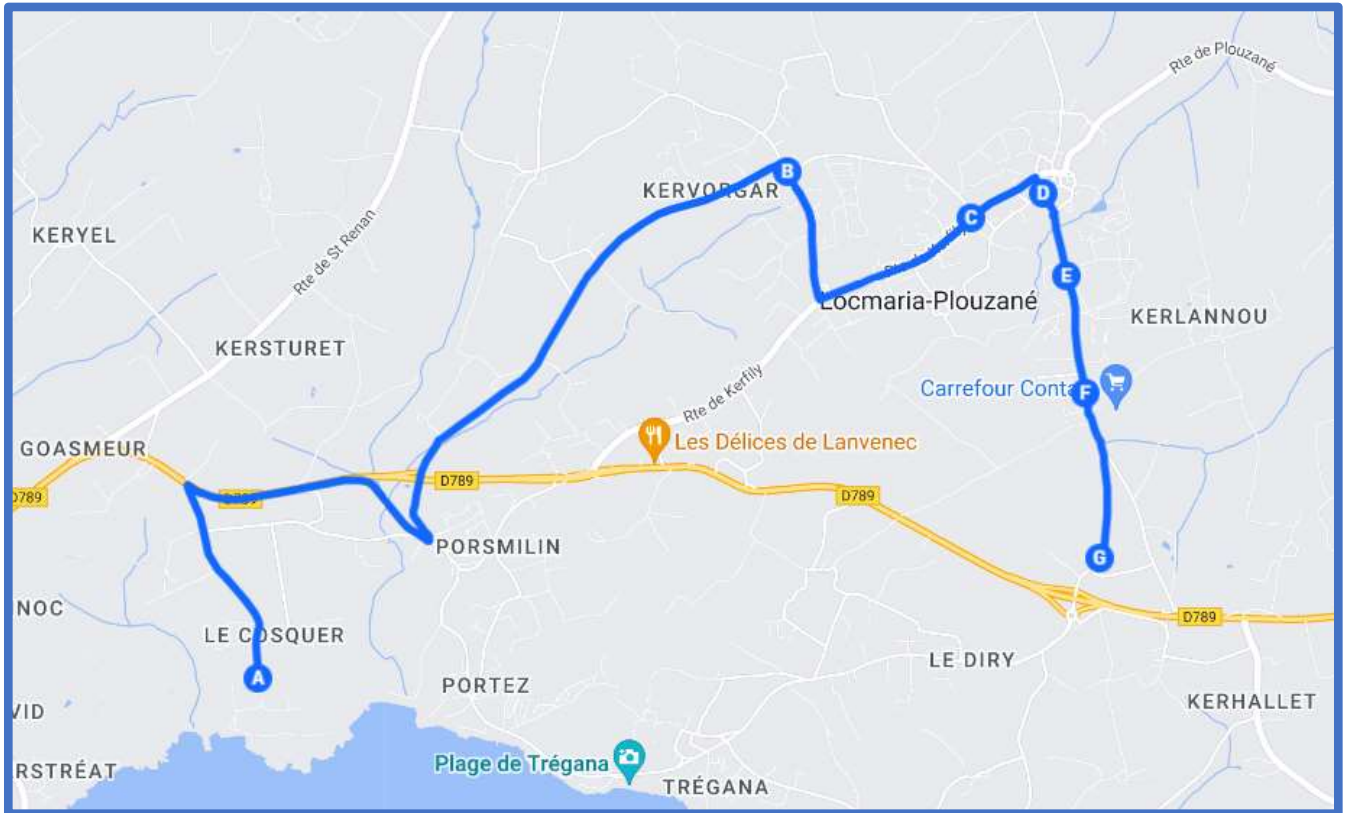

TREBABU – LE CONQUET – PLOUGONVELIN – LOCMARIA-PLOUZANÉ / PLOUZANÉ

Dès la rentrée de septembre 2023, les travaux de voirie reprennent rue Saint-Yves à Plougouvelin. Pendant toute leur durée, l'arrêt « Perzel » ne sera pas desservi. Nous vous conseillons de vous reporter vers les arrêts « Bourg rue du Lannou » ou « Trez-Hir ».

LOCMARIA-PLOUZANE / PLOUZANE

BREIZHGO

Le réseau de transport public 100 % Bretagne

 **02 99 300 300**

Prix appel local

LOCMARIA-PLOUZANE / PLOUZANE

Jours de fonctionnement	LMMeJV
LOCMARIA PLOUZANE Kerfily	07:28
LOCMARIA PLOUZANE Kérilio	07:29
LOCMARIA PLOUZANE Croix Blanche	07:30
LOCMARIA PLOUZANE Kériscoualc'h	07:31
LOCMARIA PLOUZANE Bourg	07:33
LOCMARIA PLOUZANE Ty Lanvénnec	07:35
LOCMARIA PLOUZANE Pen Ar Menez	07:37
PLOUZANE Collège Saint Michel	07:45

LOCMARIA-PLOUZANÉ / PLOUZANÉ

BREIZHGO

Le réseau de transport public 100 % Bretagne

02 99 300 300

Prix appel local

LOCMARIA-PLOUZANE / PLOUZANE

Jours de fonctionnement	LMMeJV	LMMeJV
PLOUGONVELIN Le Cosquer		08:25
LOCMARIA PLOUZANE Mescam	07:30	08:31
LOCMARIA PLOUZANE Ecole Sainte Anne	07:33	08:33
LOCMARIA PLOUZANE Bourg		08:35
LOCMARIA PLOUZANE Ty Lanvenec		08:36
LOCMARIA PLOUZANE Kerlannou	07:36	08:37
LOCMARIA PLOUZANE Pen Ar Ménez	07:37	08:38