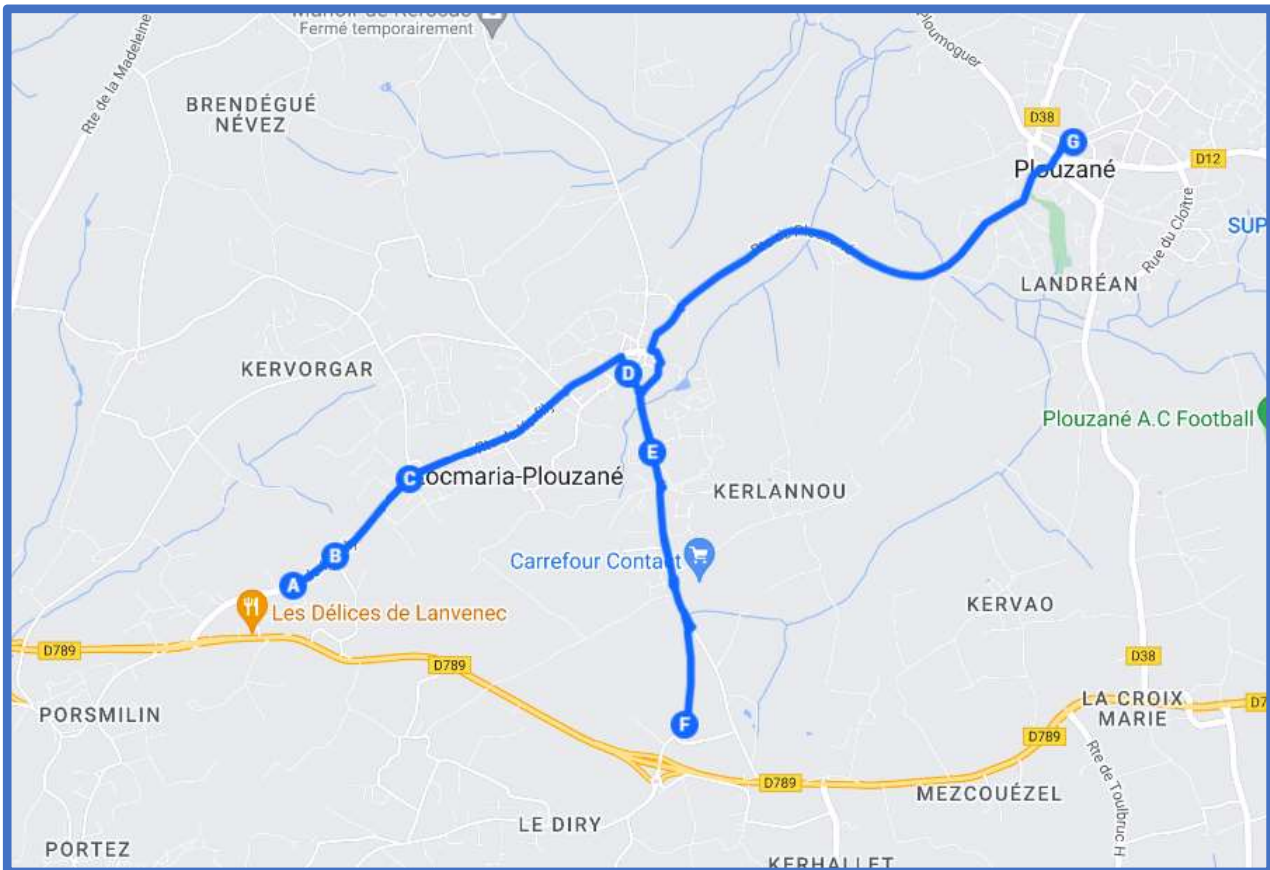

LOCMARIA-PLOUZANE / PLOUZANE

BREIZHGO

Le réseau de transport public 100 % Bretagne

02 99 300 300

Prix appel local