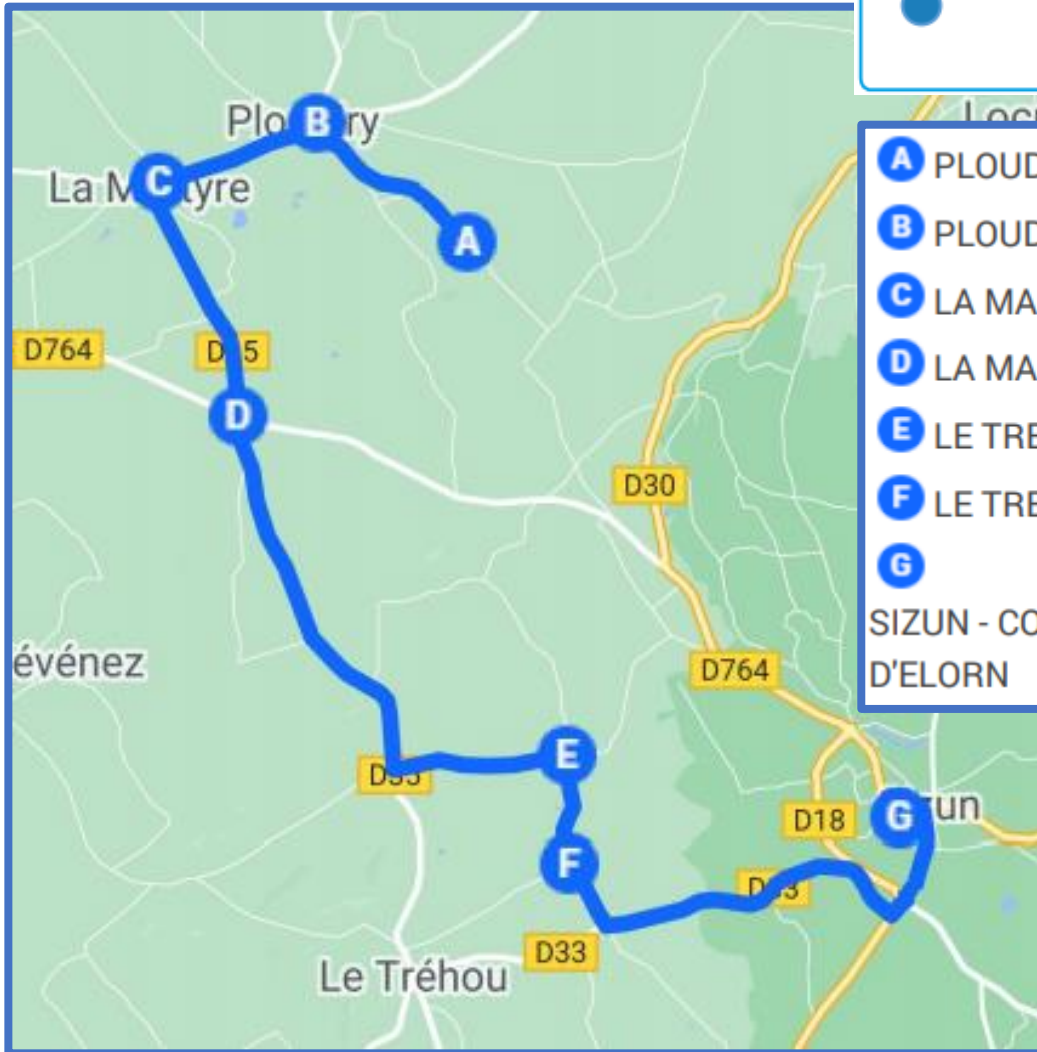

## Saint-Eloy - Sizun

### Légende

 Itinéraire de la ligne

 Arrêt

- A** PLOUDIRY - BOTLAVAN
- B** PLOUDIRY - BOURG
- C** LA MARTYRE - BOURG
- D** LA MARTYRE - TY CROAS 1
- E** LE TREHOU - LESPENNOU
- F** LE TREHOU - KERROM
- G** SIZUN - COLLEGE VAL D'ELORN