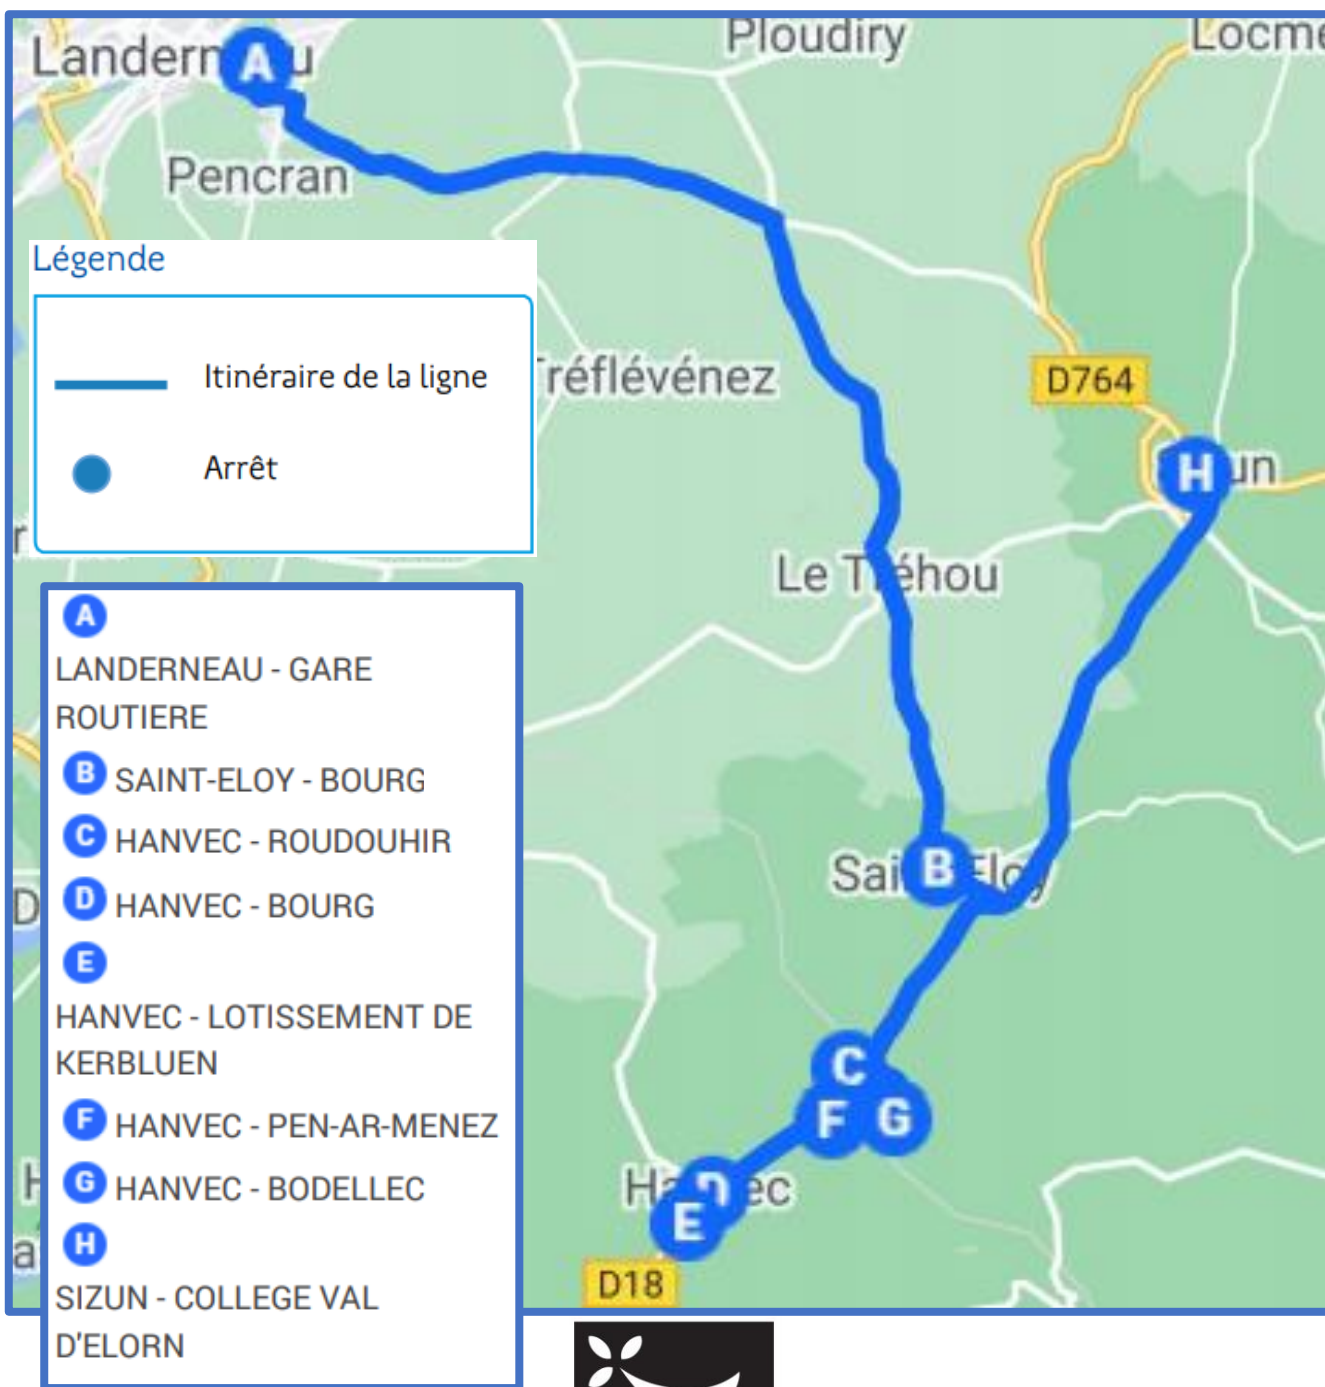

Landerneau - Sizun

Exploitant du service : **ELORN bus et cars** – Tél : 02.98.68.40.00 www.elorn-busetcars.fr
Inscription scolaire : *en ligne sur www.breizhgo.bzh*

BREIZHGO

Le réseau de transport public 100 % Bretagne

02 99 300 300

Prix appel local