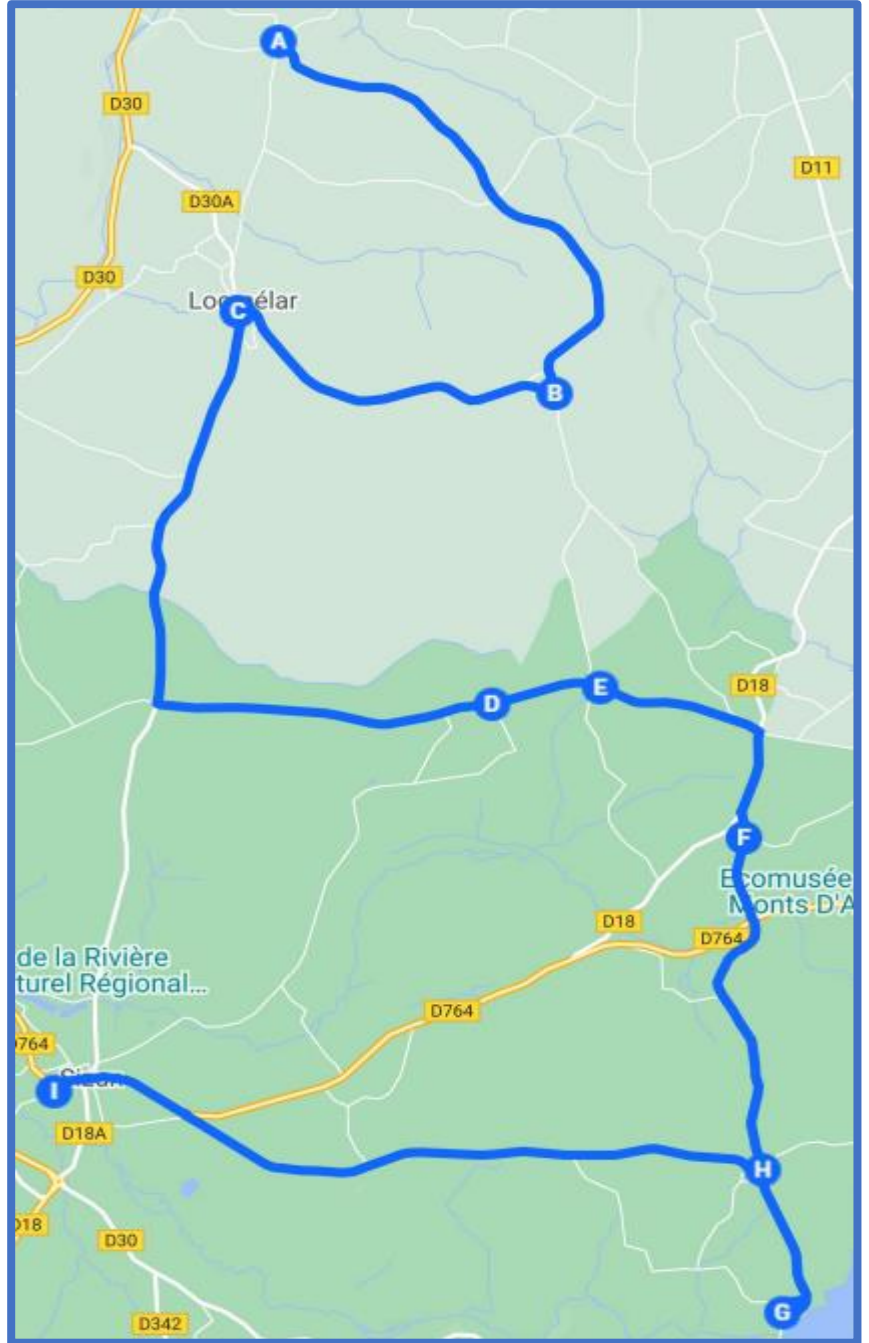

### Légende

— Itinéraire de la ligne

● Arrêt

- A** LOCMELAR - TROMATHIOU
- B** LOCMELAR - DIRIZINET
- C** LOCMELAR - MAIRIE
- D** SIZUN - KERJEZEQUEL
- E** SIZUN - KERLODEZAN
- F** SIZUN - GOUEZOU
- G** SIZUN - BARRAGE DU DRENEC
- H** SIZUN - KERFEOS
- I** SIZUN - COLLEGE VAL D'ELORN