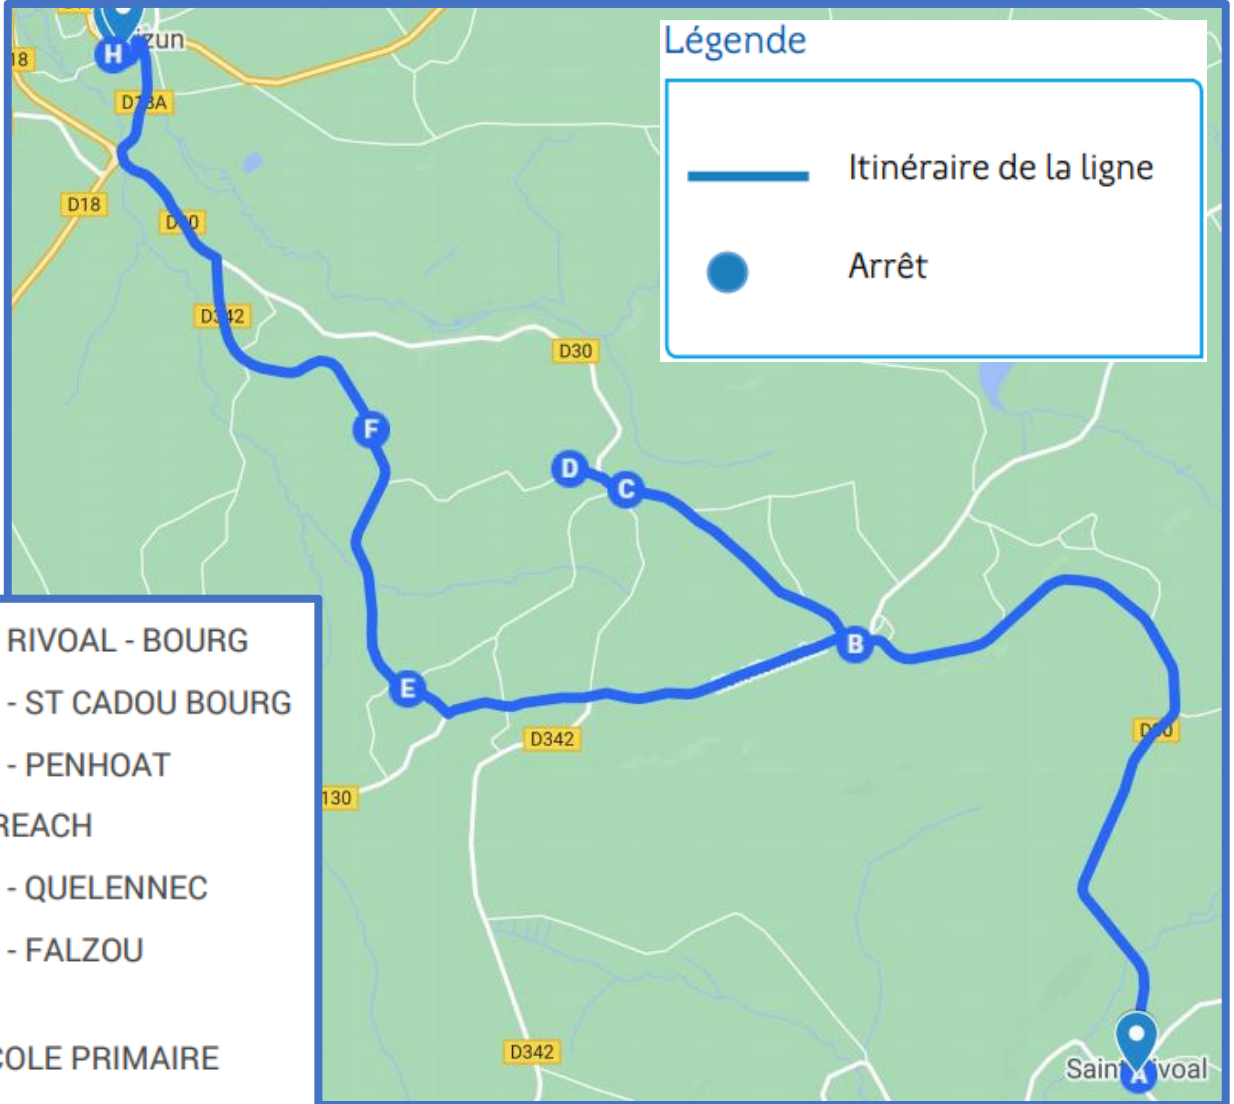

Saint-Rivoal - Sizun

Exploitant du service : **ELORN bus et cars** – Tél : 02.98.68.40.00 www.elorn-busetcars.fr
Inscription scolaire : **en ligne sur www.breizhgo.bzh**

- **A** SAINT RIVOAL - BOURG
- **B** SIZUN - ST CADOU BOURG
- **C** SIZUN - PENHOAT
- **D** KERGREACH
- **E** SIZUN - QUELENNEC
- **F** SIZUN - FALZOU
- **G** SIZUN - ECOLE PRIMAIRE PUBLIQUE
- **H** SIZUN - COLLEGE VAL D'ELORN

BREIZHGO

Le réseau de transport public 100 % Bretagne

02 99 300 300

Prix appel local