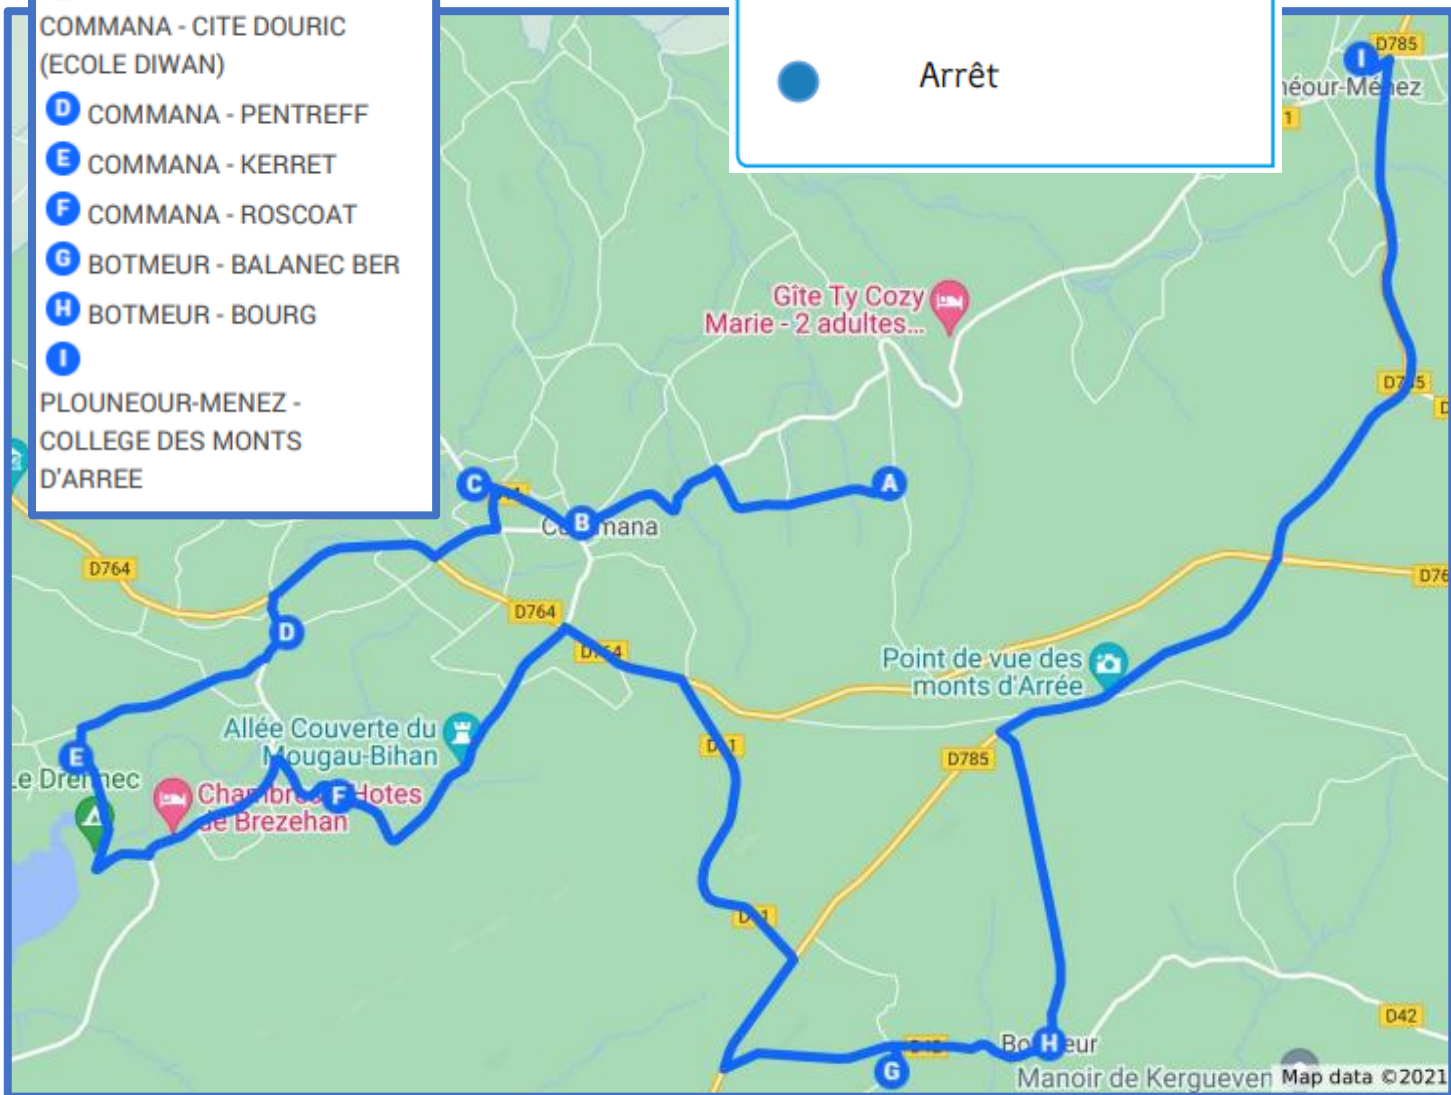

Commana – Plounéour-Ménez

Exploitant du service : **ELORN bus et cars** – Tél : 02.98.68.40.00 www.elorn-busecars.fr
Inscription scolaire : **en ligne sur www.breizhgo.bzh**

- **A** COMMANA - RESTANCAROFF
- **B** COMMANA - BOURG
- **C** COMMANA - CITE DOURIC (ECOLE DIWAN)
- **D** COMMANA - PENTREFF
- **E** COMMANA - KERRET
- **F** COMMANA - ROSCOAT
- **G** BOTMEUR - BALANEC BER
- **H** BOTMEUR - BOURG
- **I** PLOUNEOUR-MENEZ - COLLEGE DES MONTS D'ARREE

Légende

- Itinéraire de la ligne
- Arrêt

BREIZHGO

Le réseau de transport public 100 % Bretagne

02 99 300 300

Prix appel local