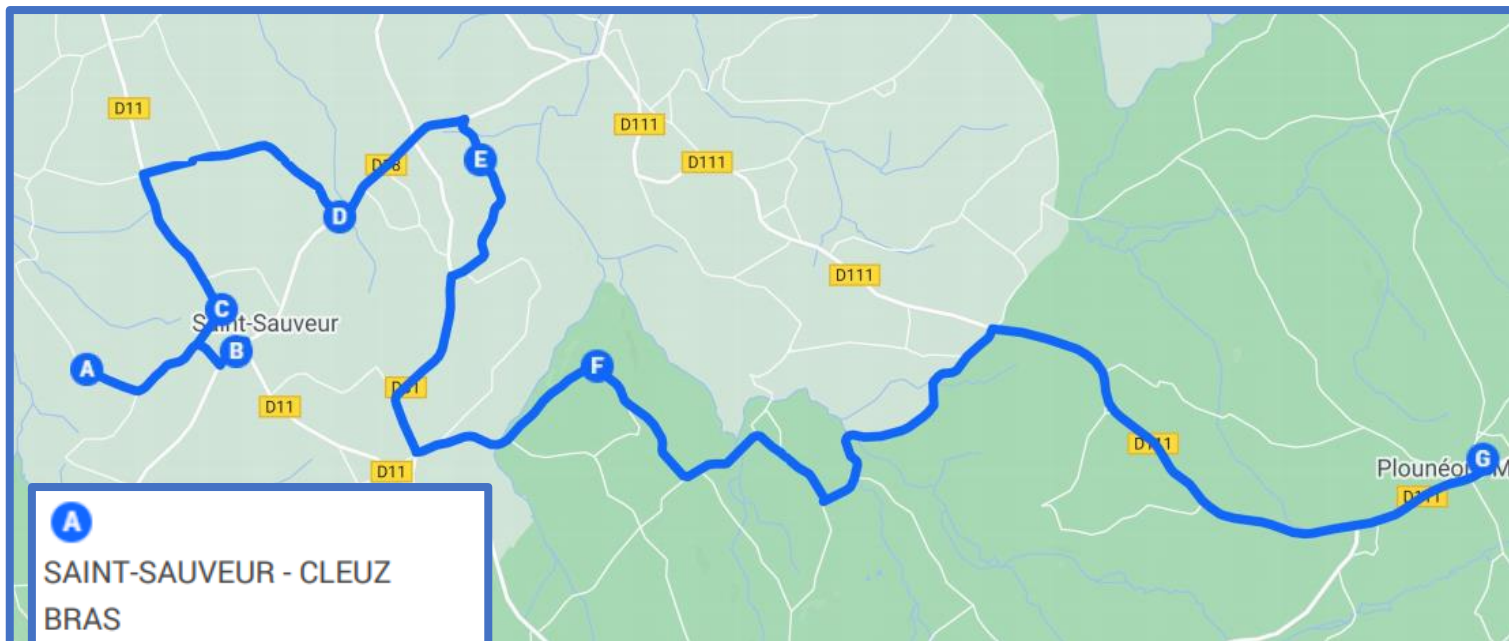

BREIZHGO

Le réseau de transport public 100 % Bretagne

Desserte des établissements scolaires de Plounéour-Ménez

Livret horaires 2021/2022

Mise à jour : le 30/11/2021

breizhgo.bzh

TABLE DES MATIÈRES

par communes

▶ BOTMEUR » Page 6, 7

▶ COMMANA » Page 4, 5, 6, 7

▶ SAINT-SAUVEUR » Page 4, 5

Saint-Sauveur – Plouneour-Ménez

Exploitant du service : **ELORN bus et cars** – Tél : 02.98.68.40.00 www.elorn-busetcars.fr
Inscription scolaire : **en ligne sur www.breizhgo.bzh**

- A** SAINT-SAUVEUR - CLEUZ BRAS
- B** SAINT-SAUVEUR - BOURG
- C** SAINT-SAUVEUR - ROUTE DE LANDIVISIAU (ABRI BUS)
- D** SAINT-SAUVEUR - GOAZEUZEN
- E** SAINT-SAUVEUR - MESCOUEZ
- F** COMMANA - KEROUANDAL
- G** PLOUNEOUR-MENEZ - COLLEGE DES MONTS D'ARREE

Légende

-  Itinéraire de la ligne
-  Arrêt

BREIZHGO

Le réseau de transport public 100 % Bretagne

02 99 300 300

Prix appel local

Saint-Sauveur – Plouneour-Ménez

8050