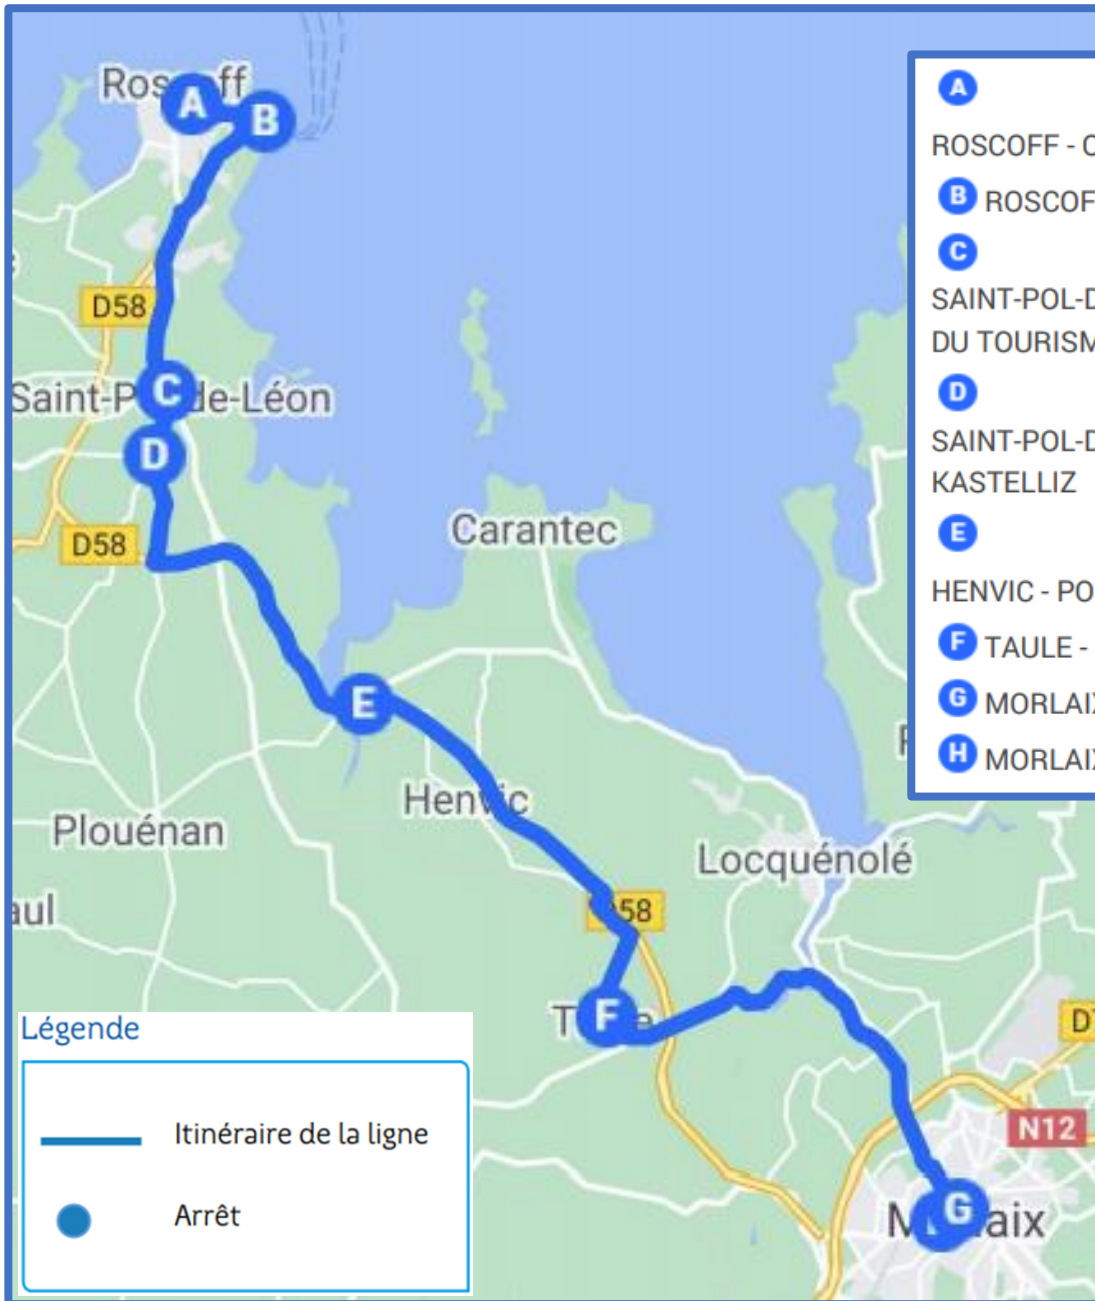

BREIZHGO

Le réseau de transport public 100 % Bretagne

Desserte des établissements scolaires de Morlaix

Livret horaires 2021/2022

breizhgo.bzh

TABLE DES MATIÈRES

par communes

- ▶ HENVIC » Page 4, 5, 6, 7
- ▶ LAMPAUL-GUIMILIAU » Page 8, 9
- ▶ LANDIVISIAU » Page 8, 9
- ▶ MORLAIX » Page 4, 5, 6, 7, 8, 9
- ▶ PLOUENAN » Page 4, 5, 6, 7
- ▶ ROSCOFF » Page 4, 5, 6, 7
- ▶ SAINT-POL-DE-LEON » Page 4, 5, 6, 7
- ▶ SANTEC » Page 4, 5, 6, 7
- ▶ TAULE » Page 4, 5, 6, 7

Roscoff - Morlaix

Exploitant du service : **KREISKER bus et cars** – Tél : 02.98.69.00.93 www.kreisker-busecars.fr
Inscription scolaire : **en ligne sur www.breizhgo.bzh**

- A** ROSCOFF - QUAI D'AUXERRE
- B** ROSCOFF - FERRY
- C** SAINT-POL-DE-LEON - OFFICE DU TOURISME
- D** SAINT-POL-DE-LEON - TI KASTELLIZ
- E** HENVIC - PONT DE LA CORDE
- F** TAULE - BOURG
- G** MORLAIX - VIADUC
- H** MORLAIX - GARE SNCF

BREIZHGO

Le réseau de transport public 100 % Bretagne

02 99 300 300

Prix appel local

Roscoff - Morlaix

SANTEC - ROSCOFF - SAINT-POL-DE-LEON - PLOUENAN - HENVIC - TAULE - MORLAIX

Ligne 29

Mise à jour