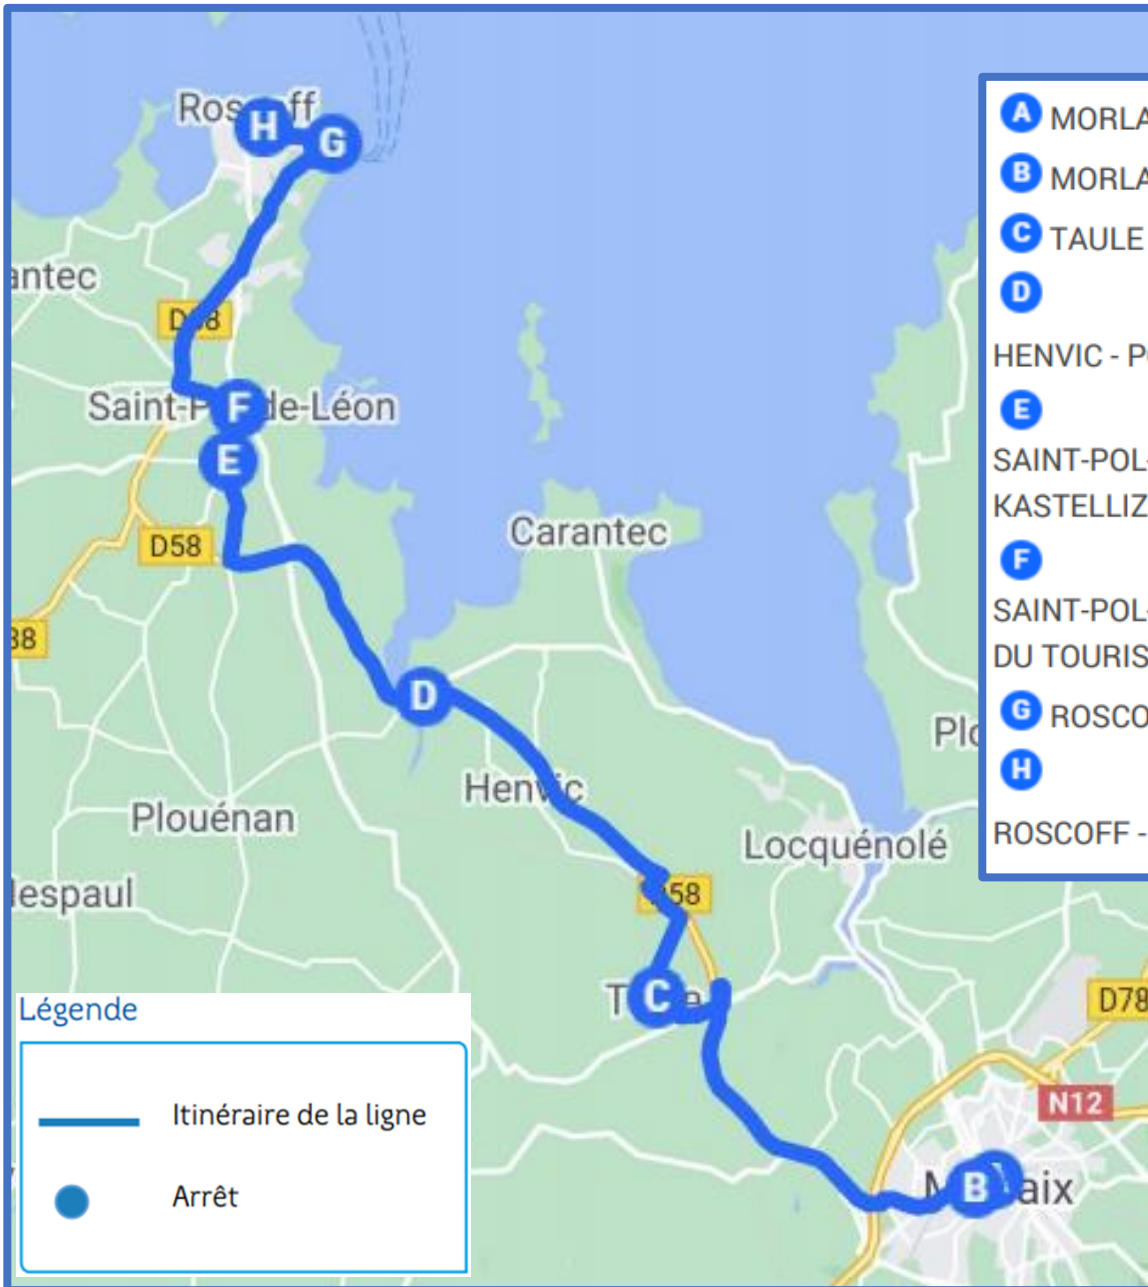

(a) Navettes établissement scolaires

*1: Pas d'arrêt à Saint-Pol-De-Léon Office du Tourisme le mardi le jour du marché. L'arrêt est à Saint-Pol-De-Léon Avenue des Carmes.

2 : Ne circule pas pendant les vacances scolaires

3 : Circule uniquement en période de vacances scolaires

BREIZHGO

Le réseau de transport public 100 % Bretagne

02 99 300 300

Prix appel local

Morlaix - Roscoff

Exploitant du service : **KREISKER bus et cars** – Tél : 02.98.69.00.93 www.kreisker-busetcars.fr
Inscription scolaire : **en ligne sur www.breizhgo.bzh**

- A** MORLAIX - VIADUC
- B** MORLAIX - GARE SNCF
- C** TAULE - BOURG
- D** HENVIC - PONT DE LA CORDE
- E** SAINT-POL-DE-LEON - TI KASTELLIZ
- F** SAINT-POL-DE-LEON - OFFICE DU TOURISME
- G** ROSCOFF - FERRY
- H** ROSCOFF - QUAI D'AUXERRE

BREIZHGO
Le réseau de transport public 100 % Bretagne

02 99 300 300

Prix appel local

Morlaix - Roscoff

MORLAIX - TAULE - HENVIC - PLOUENAN - SAINT-POL-DE-LEON - ROSCOFF - SANTEC

Ligne 29

Mise à jour 11/05/2022