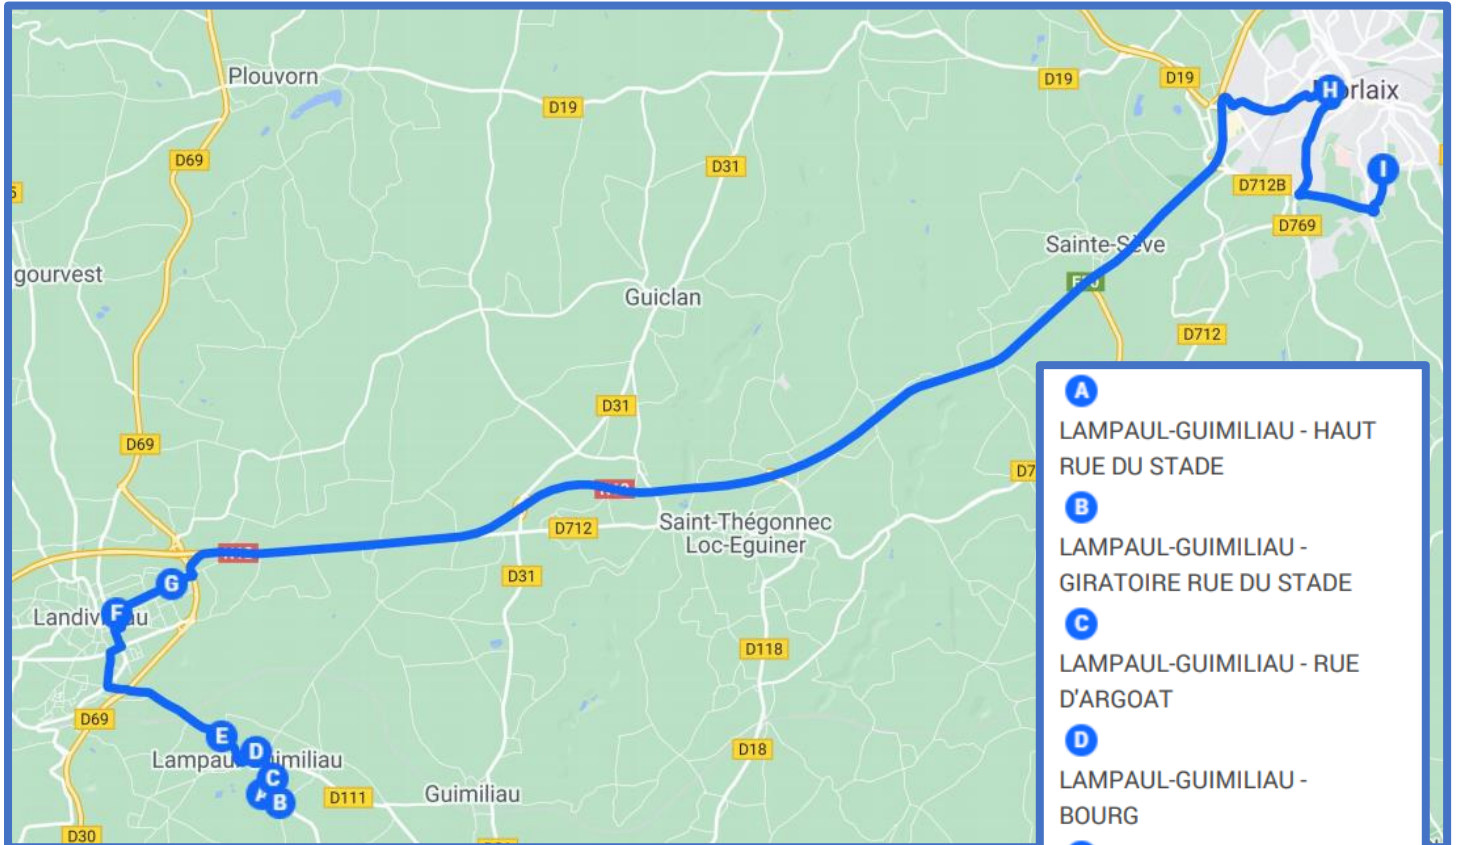

(a) Navettes établissement scolaires

1 : Pas d'arrêt à Saint-Pol-De-Léon Office du Tourisme le mardi le jour du marché. L'arrêt est à Saint-Pol-De-Léon Avenue des Carmes.

2 : Ne circule pas pendant les vacances scolaires

- A** LAMPAUL-GUIMILIAU - HAUT RUE DU STADE
- B** LAMPAUL-GUIMILIAU - GIRATOIRE RUE DU STADE
- C** LAMPAUL-GUIMILIAU - RUE D'ARGOAT
- D** LAMPAUL-GUIMILIAU - BOURG
- E** LAMPAUL-GUIMILIAU - KERBRAT
- F** LANDIVISIAU - PLACE JEANNE D'ARC
- G** LANDIVISIAU - LES ROUTIERS
- H** MORLAIX - GARE SNCF
- I** MORLAIX - LYCEE TRISTAN CORBIERE