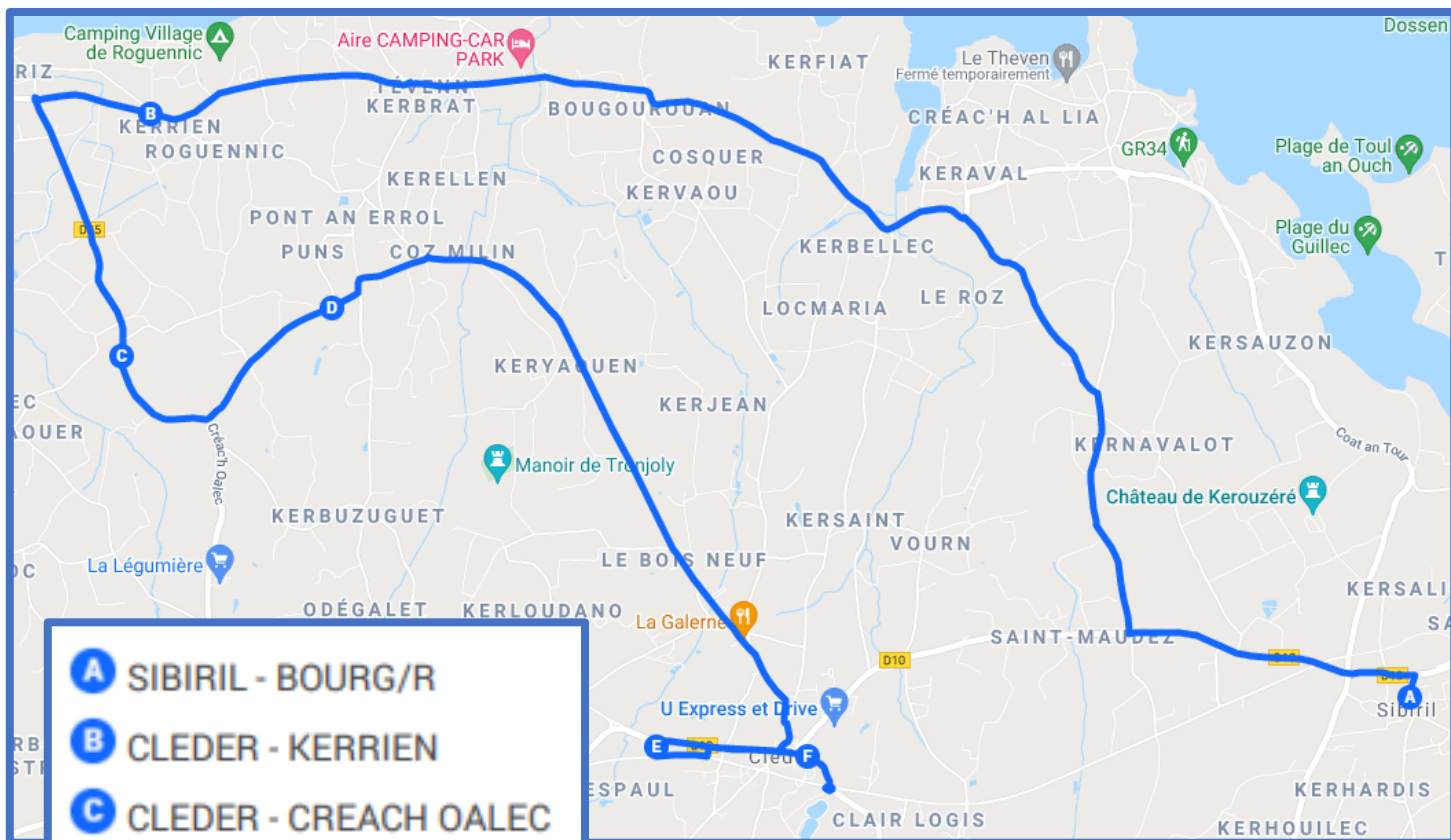

▶ PLOUZEVEDE » Page 6, 7

▶ SIBIRIL » Page 4, 5

▶ TREFLAOUENAN » Page 6, 7

▶ TREZILIDE » Page 6, 7

Sibiril - Cléder

Exploitant du service : **KREISKER bus et cars** – Tél : 02.98.69.00.93 www.kreisker-busetcars.fr
Inscription scolaire : **en ligne sur www.breizhgo.bzh**

- A** SIBIRIL - BOURG/R
- B** CLEDER - KERRIEN
- C** CLEDER - CREACH OALEC
- D** CLEDER - KERZULIEN
- E** CLEDER - COLLEGE NOTRE DAME D'ESPERANCE
- F** CLEDER - ECOLE SAINT JOSEPH

Légende

-  Itinéraire de la ligne
-  Arrêt

Légende

Itinéraire de la ligne

Arrêt

- A** PLOUZEVEDE - RUE DE LANDIVISIAU
- B** TREZILIDE - BOURG
- C** TREFLAOUENAN - COATNEMPREN
- D** TREFLAOUENAN - MEMBER
- E** TREFLAOUENAN - BOURG
- F** PLOUZEVEDE - LANRIOUL
- G** TREFLAOUENAN - QUERAN
- H** CLEDER - LANVEUR
- I** CLEDER - COLLEGE NOTRE DAME D'ESPERANCE