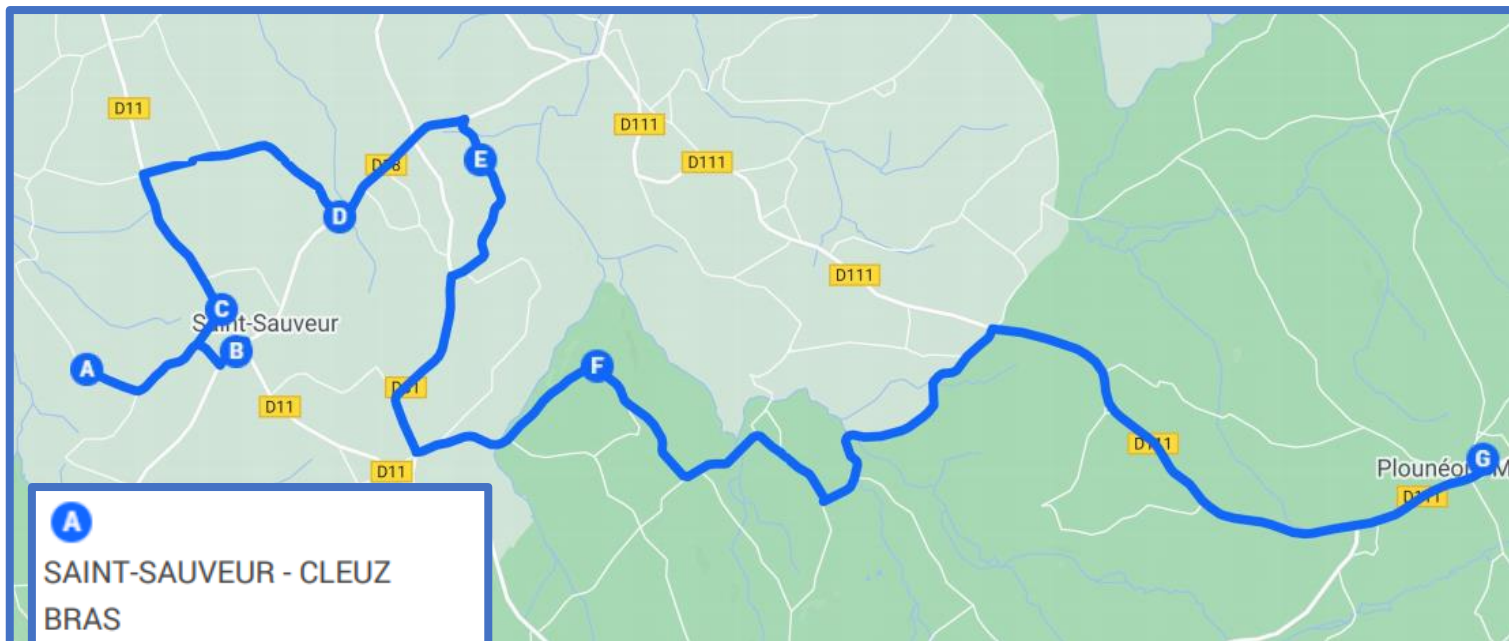

▶ BOTMEUR » Page 6, 7

▶ COMMANA » Page 4, 5, 6, 7

▶ SAINT-SAUVEUR » Page 4, 5

Saint-Sauveur – Plouneour-Ménez

Exploitant du service : **ELORN bus et cars** – Tél : 02.98.68.40.00 www.elorn-busetcars.fr
Inscription scolaire : **en ligne sur www.breizhgo.bzh**

- A** SAINT-SAUVEUR - CLEUZ BRAS
- B** SAINT-SAUVEUR - BOURG
- C** SAINT-SAUVEUR - ROUTE DE LANDIVISIAU (ABRI BUS)
- D** SAINT-SAUVEUR - GOAZEUZEN
- E** SAINT-SAUVEUR - MESCOUEZ
- F** COMMANA - KEROUANDAL
- G** PLOUNEOUR-MENEZ - COLLEGE DES MONTS D'ARREE

Légende

-  Itinéraire de la ligne
-  Arrêt

BREIZHGO

Le réseau de transport public 100 % Bretagne

02 99 300 300

Prix appel local

Saint-Sauveur – Plouneour-Ménez

8050

Légende

— Itinéraire de la ligne

● Arrêt

- A** COMMANA - RESTANCAROFF
- B** COMMANA - BOURG
- C** COMMANA - CITE DOURIC (ECOLE DIWAN)
- D** COMMANA - TY DOUAR
- E** BOTMEUR - BALANEC BER
- F** BOTMEUR - BOURG
- G** PLOUNEOUR-MENEZ - COLLEGE DES MONTS D'ARREE