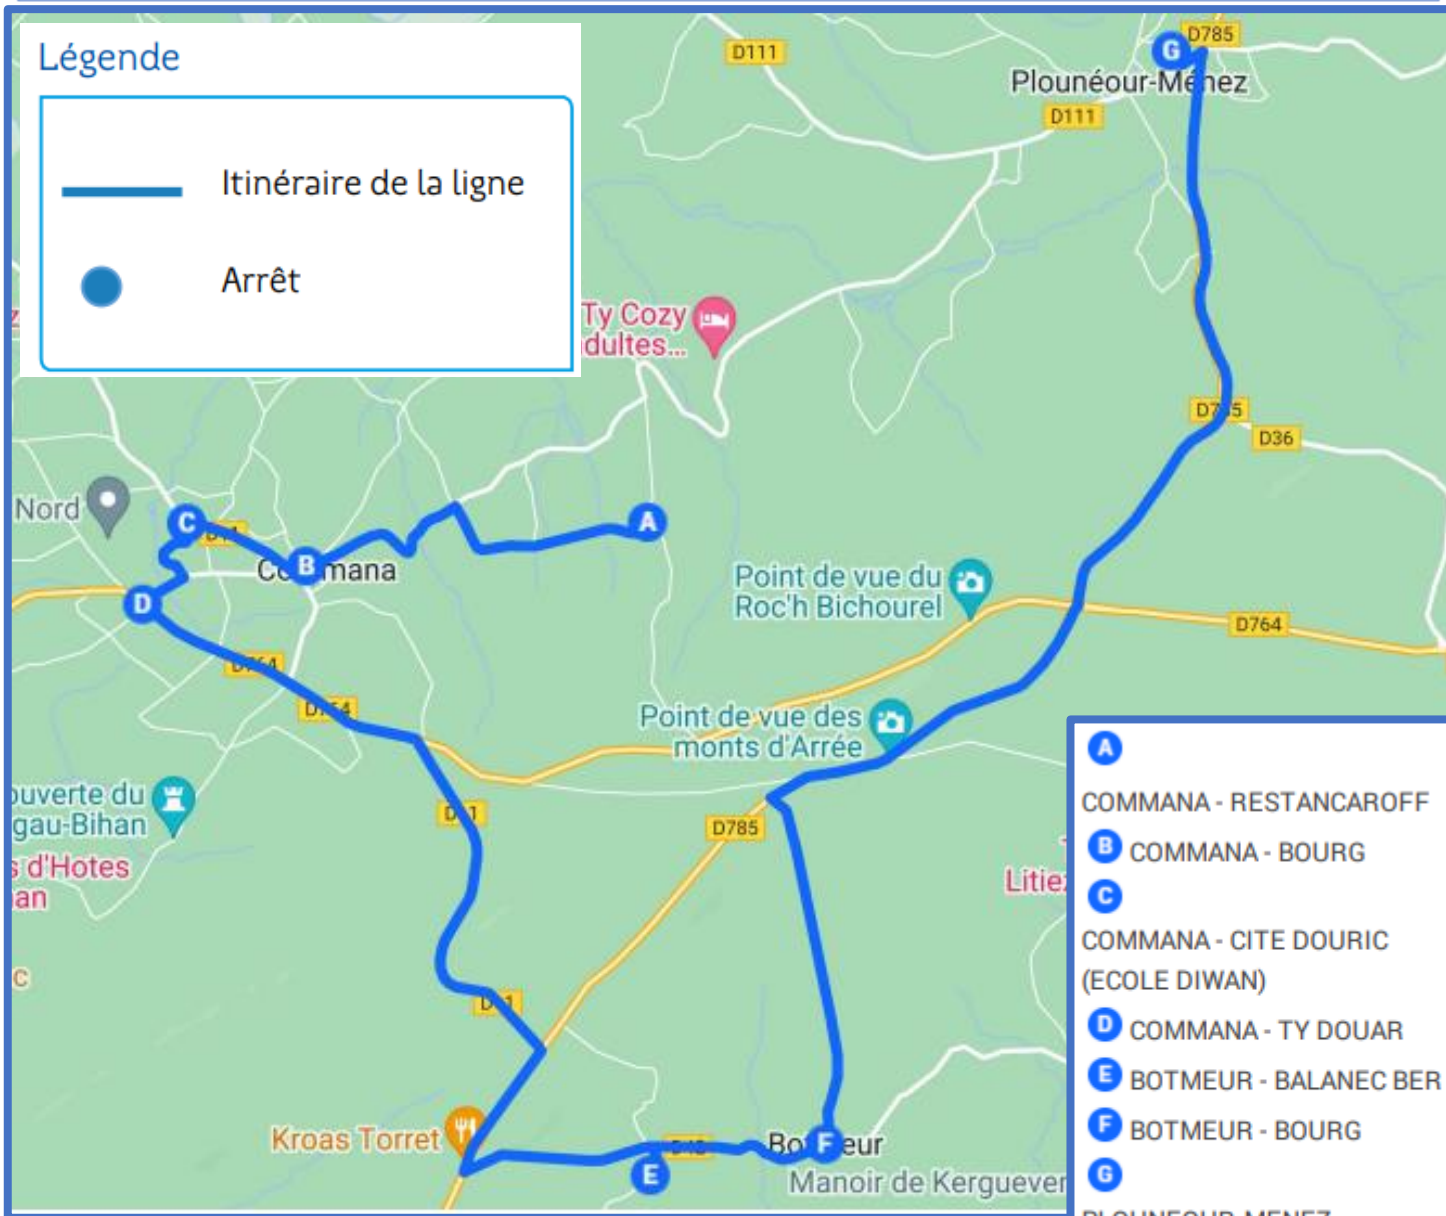

SAINT-SAUVEUR - COMMANA - PLOUNEOUR MENEZ

Mise à jour 27/04/2021

La ligne circule uniquement en période scolaire.

Jours de Fonctionnement	LM JV	Me		Me	LMJV
Renvois					
SAINT-SAUVEUR - CLEUZ BRAS	07:45	07:35	PLOUNEOUR MENEZ - COLLEGE DES MONTS D'ARREE	13:00	17:00
SAINT-SAUVEUR - BOURG	07:50	07:40	COMMANA - KEROUANDAL	13:11	17:21
SAINT-SAUVEUR - ROUTE DE LANDIVISIAU (ABRI BUS)	07:51	07:41	SAINT SAUVEUR - MESCOUEZ	13:14	17:24
SAINT-SAUVEUR - GOAZEUZEN	07:55	07:45	SAINT-SAUVEUR - GOAZEUZEN	13:17	17:27
SAINT SAUVEUR - MESCOUEZ	07:58	07:48	SAINT-SAUVEUR - BOURG	13:18	17:28
COMMANA - KEROUANDAL	08:04	07:55	SAINT-SAUVEUR - ROUTE DE LANDIVISIAU (ABRI BUS)	13:20	17:30
PLOUNEOUR MENEZ - COLLEGE DES MONTS D'ARREE	08:20	08:10	SAINT-SAUVEUR - CLEUZ BRAS	13:25	17:35

Légende

— Itinéraire de la ligne

● Arrêt

- A** COMMANA - RESTANCAROFF
- B** COMMANA - BOURG
- C** COMMANA - CITE DOURIC (ECOLE DIWAN)
- D** COMMANA - TY DOUAR
- E** BOTMEUR - BALANEC BER
- F** BOTMEUR - BOURG
- G** PLOUNEOUR-MENEZ - COLLEGE DES MONTS D'ARREE