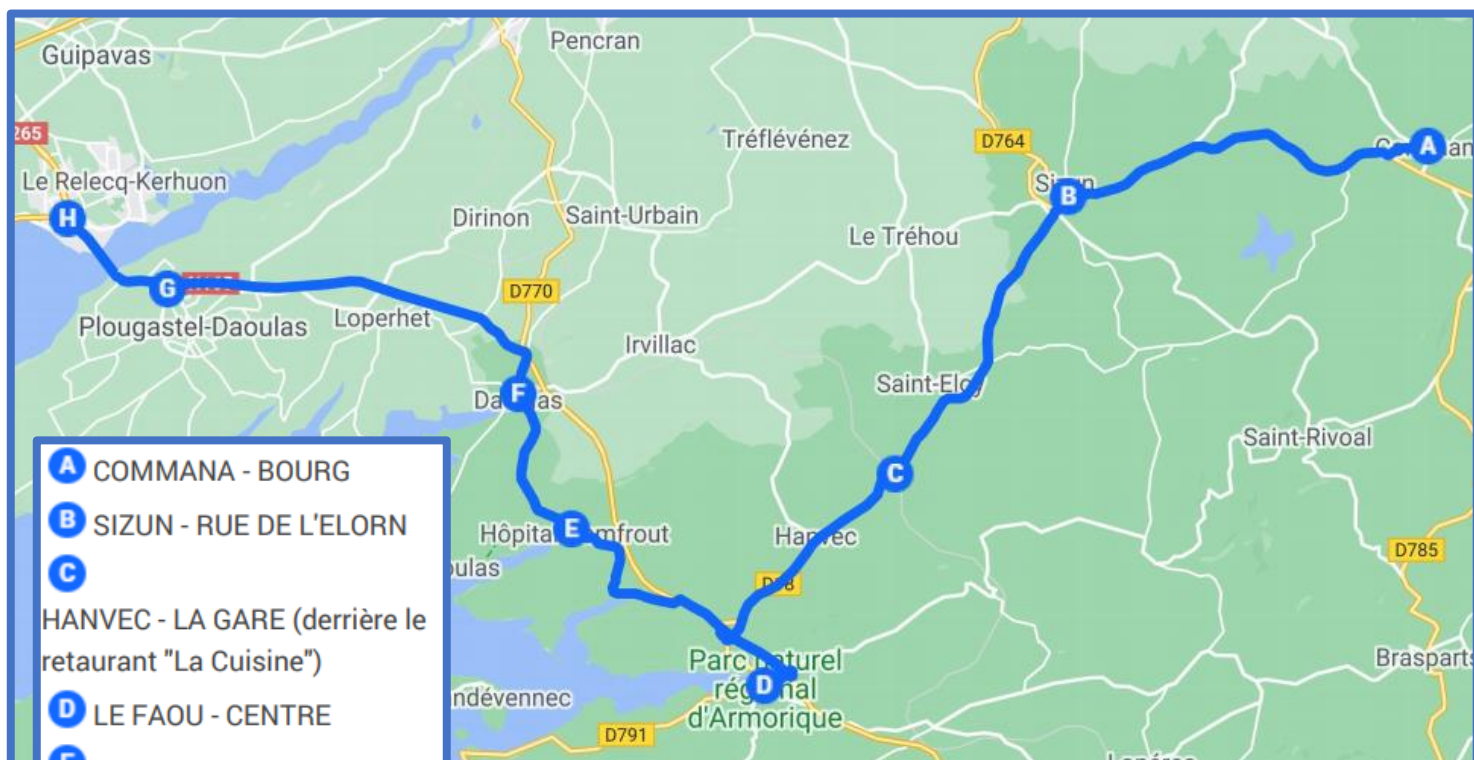

BREIZHGO

Le réseau de transport public 100 % Bretagne

Desserte des établissements scolaires du Relecq-Kerhuon

Livret horaires 2021/2022

breizhgo.bzh

TABLE DES MATIÈRES

par communes

- ▶ COMMANA » Page 4, 5
- ▶ DAOULAS » Page 4, 5,
- ▶ HANVEC » Page 4, 5,
- ▶ HOPITAL-CAMFROUT » Page 4, 5,
- ▶ LE FAOU » Page 4, 5,
- ▶ PLOUGASTEL-DAOULAS » Page 4, 5,
- ▶ SIZUN » Page 4, 5,

Commana – Le Relecq-Kerhuon

Exploitant du service : **Autocars LABAT** Tel : **02-98-28-03-83** www.labat-autocars.com
Inscription scolaire : **En ligne** sur www.breizhgo.bzh

- A** COMMANA - BOURG
- B** SIZUN - RUE DE L'ELORN
- C** HANVEC - LA GARE (derrière le restaurant "La Cuisine")
- D** LE FAOU - CENTRE
- E** HOPITAL - CAMFROUT - BOURG (ABRI-BUS)
- F** DAOULAS - PLACE DE LA POSTE
- G** PLOUGASTEL-DAOULAS - ECHANGEUR ROC'H KEREZEN
- H** LE RELECQ-KERHUON - COLLEGE DIWAN

Légende

-  Itinéraire de la ligne
-  Arrêt

BREIZHGO

Le réseau de transport public 100 % Bretagne

02 99 300 300

Prix appel local

BREIZHGO

Le réseau de transport public 100 % Bretagne