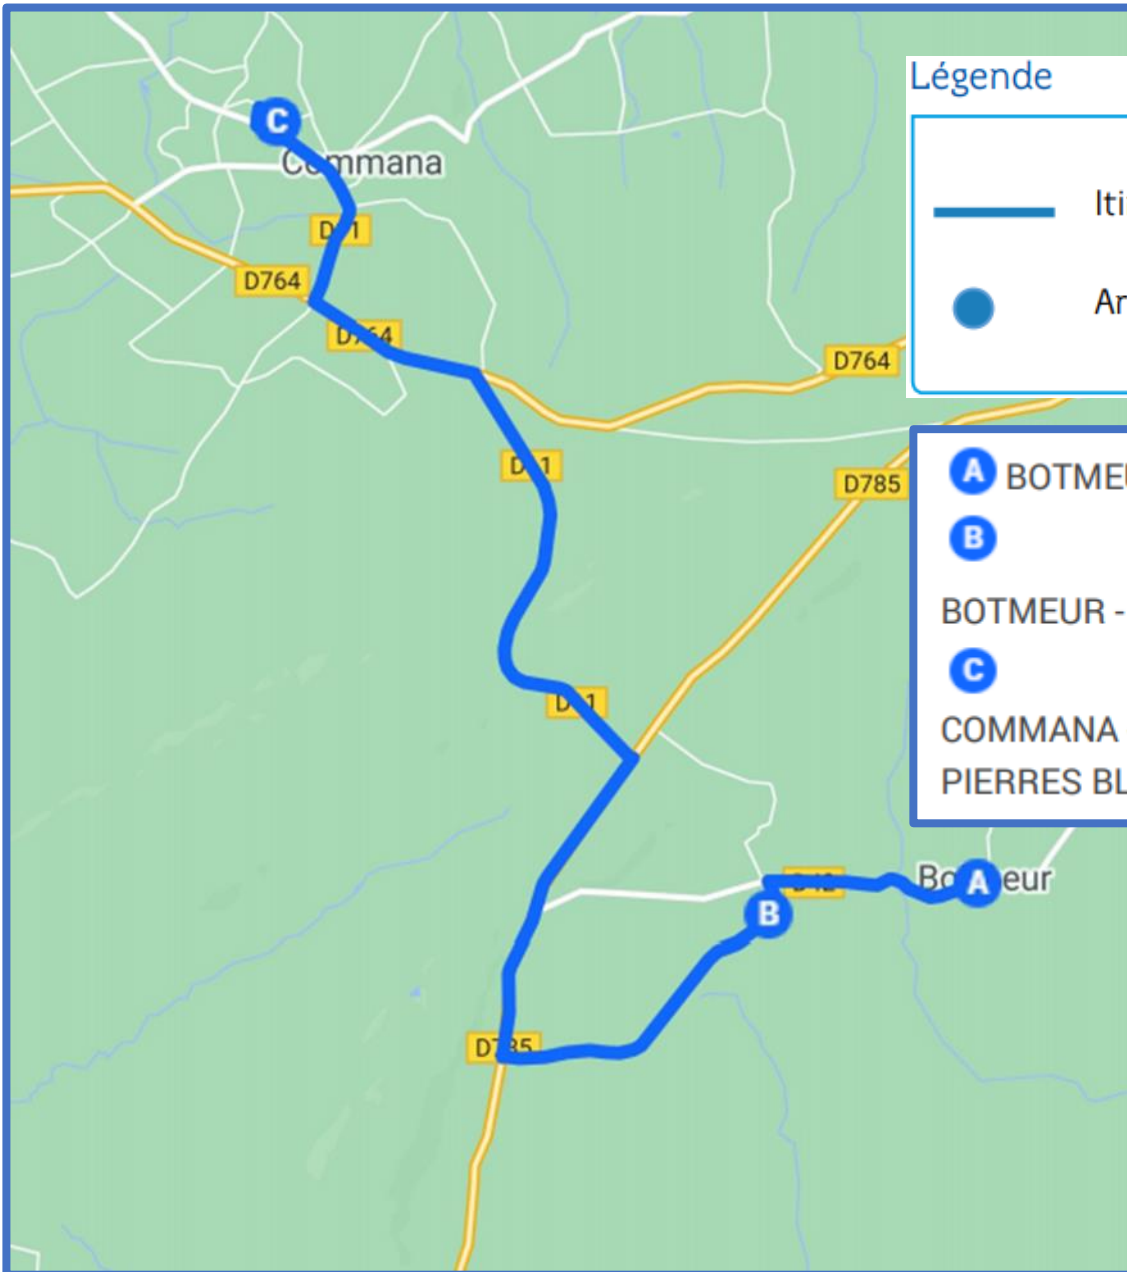

BREIZHGO

Le réseau de transport public 100 % Bretagne

Desserte des établissements scolaires de Commana

Livret horaires 2021/2022

Mise à jour : le 22/04/2021

breizhgo.bzh

TABLE DES MATIÈRES

par communes

▶ BOTMEUR » Page 4, 5,

▶ COMMANA » Page 4, 5

Botmeur - Commana

Exploitant du service : **ELORN bus et cars** – Tél : 02.98.68.40.00 www.elorn-busetcars.fr
Inscription scolaire : *en ligne sur www.breizhgo.bzh*

BREIZHGO

Le réseau de transport public 100 % Bretagne

Région
BRETAGNE

02 99 300 300

Prix appel local

Botmeur - Commana

BOTMEUR - COMMANA 8071 (circuit primaire)

Mise à jour 22/04/2021

La ligne circule uniquement en période scolaire.

Jours de Fonctionnement	LM JV		LM JV
Renvois			
BOTMEUR - BOURG	08:39	COMMANA - ECOLE DES PIERRES BLEUES	16:37
BOTMEUR - BALANEC BER	08:44	BOTMEUR - BALANEC BER	16:48
COMMANA - ECOLE DES PIERRES BLEUES	08:55	BOTMEUR - BOURG	16:52