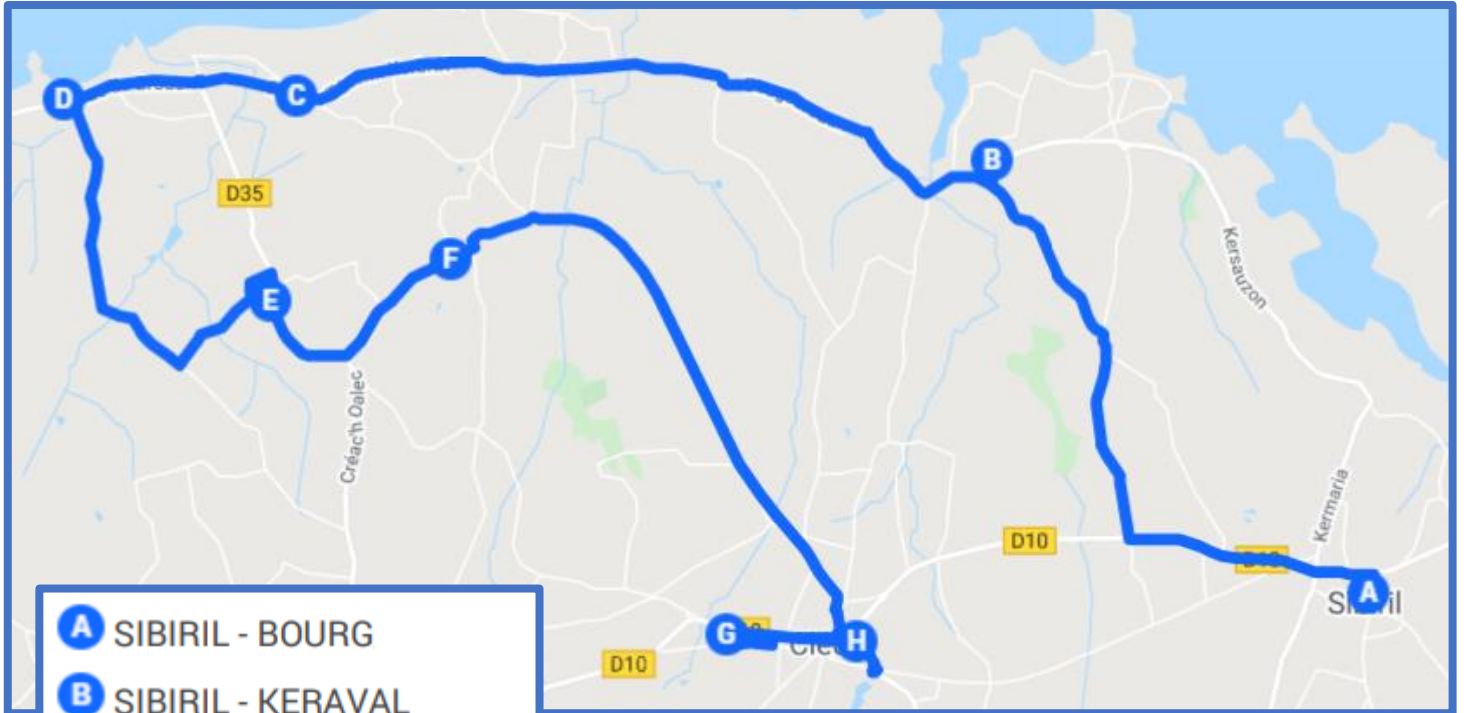

Sibiril - Cléder

Exploitant du service : **KREISKER bus et cars** – Tél : 02.98.69.00.93 www.kreisker-busetcars.fr
Inscription scolaire : **en ligne sur www.breizhgo.bzh**

- **A** SIBIRIL - BOURG
- **B** SIBIRIL - KERAVAL
- **C** CLEDER - KERRIEN
- **D** CLEDER - KERFISSIEN
- **E** CLEDER - CREACH OALEC
- **F** CLEDER - KERZULIEN
- **G**
  CLEDER - COLLEGE NOTRE DAME D'ESPERANCE
- **H**
  CLEDER - ECOLE SAINT JOSEPH

Légende

- Itinéraire de la ligne
- Arrêt

BREIZHGO

Le réseau de transport public 100 % Bretagne

02 99 300 300

Prix appel local