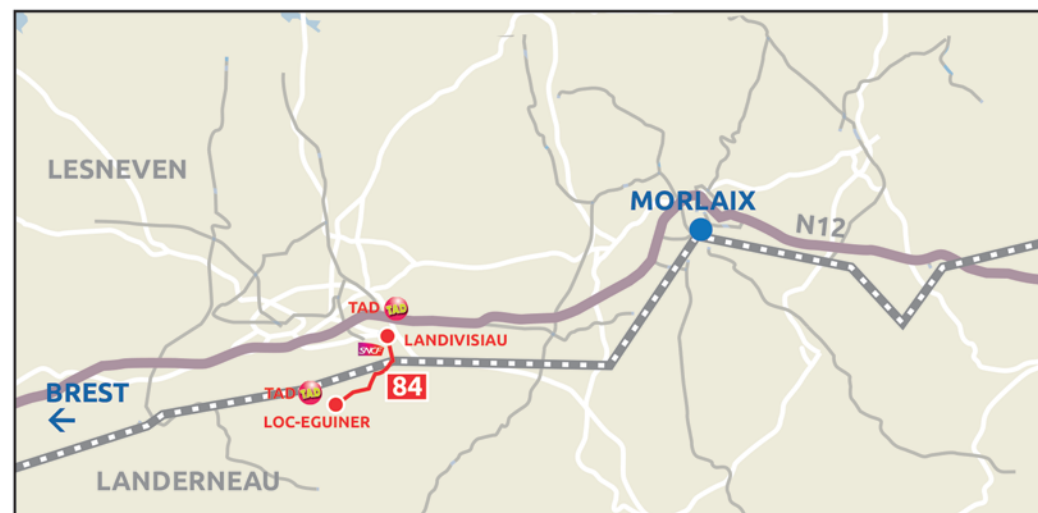

●-● TRANSPORT À LA DEMANDE

— RÉSEAU SNCF

Ne pas jeter sur la voie publique